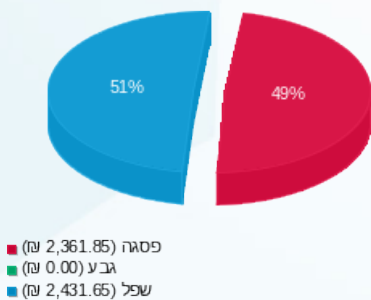

06/10/24 תאריך הפקה:
30/09/24 תאריך קריאה נוכחית:
01/09/24 תאריך קריאה קודמת:

שם דייר: אידישקייט
שם אתר: צים סנטר נתיבות

לקוח/ה נכבד/ה, אנו מתכבדים להגיש את חישוב צריכת החשמל לתקופה 01/09/24 - 30/09/24:

אידישקייט - 2 - (3x160)81029747

סה"כ לתשלום	מחיר לקוט"ש בא"ג	סה"כ צריכה בקוט"ש	קריאה נוכחית	קריאה קודמת	סוג צריכה	סוג תעריף
			30/09/24	01/09/24	פרטי חשבון עבור תאריכים:	
2,135.29 ₪	142.11	1,502.56	640,600.66	639,098.10	פסגה	777
0.00 ₪	41.88	0.00	211,792.18	211,792.18	גבע	778
2,354.14 ₪	41.88	5,621.15	353,049.55	347,428.40	שפל	779

ציבורי

סה"כ לתשלום	מחיר לקוט"ש בא"ג	סה"כ צריכה בקוט"ש	קריאה נוכחית	קריאה קודמת	סוג צריכה	סוג תעריף
			30/09/24	01/09/24	פרטי חשבון עבור תאריכים:	
226.55 ₪	142.11	159.421			פסגה	777
0.00 ₪	41.88	0.000			גבע	778
77.51 ₪	41.88	185.080			שפל	779

סה"כ לדייר:

שיא ביקוש	סה"כ	שפל	גבע	פסגה	
34.38	7,468.21	5,806.23	0.00	1,661.98	סה"כ צריכה
	4,793.49 ₪	2,431.65 ₪	0.00 ₪	2,361.85 ₪	סה"כ לתשלום

226.74 ₪	תשלום קבוע	
32.48 ₪	תשלום עבור גודל חיבור בKVA (3x160)	
5,052.72 ₪	סה"כ לתשלום	לא כולל מע"מ

התפלגות חיוב בש"ח לפי תע"ז