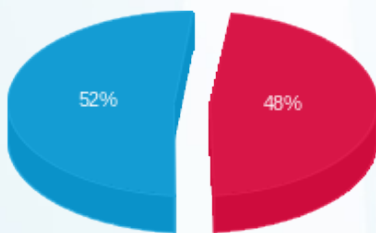

06/10/24 תאריך הפקה:
30/09/24 תאריך קריאה נוכחית:
01/09/24 תאריך קריאה קודמת:

שם דייר: בולגריה(4)
שם אתר: ילדי טהרן 8 ראשלצ

לקוח/ה נכבד/ה, אנו מתכבדים להגיש את חישוב צריכת החשמל לתקופה 01/09/24 - 30/09/24:

בולגריה(4) - 3 - 21055431(3x63)

סה"כ לתשלום	מחיר לקוט"ש בא"ג	סה"כ צריכה בקוט"ש	קריאה נוכחית	קריאה קודמת	סוג צריכה	סוג תעריף
			30/09/24	01/09/24	פרטי חשבון עבור תאריכים:	
1,110.67 ₪	142.11	781.56	6,539.94	5,758.38	פסגה	777
0.00 ₪	41.88	0.00	686.40	686.40	גבע	778
1,203.23 ₪	41.88	2,873.04	19,016.70	16,143.66	שפל	779

סה"כ לדייר:

שיא ביקוש	סה"כ	שפל	גבע	פסגה
7.52	3,654.60	2,873.04	0.00	781.56
	2,313.90 ₪	1,203.23 ₪	0.00 ₪	1,110.67 ₪

סה"כ צריכה
סה"כ לתשלום

40.74 ₪	תשלום קבוע תשלום עבור גודל חיבור בKVA (3x63) סה"כ מע"מ 17.00%	סה"כ לתשלום
12.79 ₪		
2,367.43 ₪		
402.46 ₪		
2,769.90 ₪		כולל מע"מ

התפלגות חיוב בש"ח לפי תעו"ז