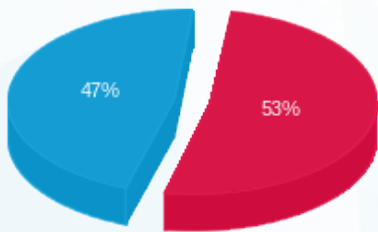

06/10/24 תאריך הפקה:
30/09/24 תאריך קריאה נוכחית:
01/09/24 תאריך קריאה קודמת:

שם דייר: מס' 016 עולם צמחי המרפא
שם אתר: מתחם שביר

לקוח/ה נכבד/ה, אנו מתכבדים להגיש את חישוב צריכת החשמל לתקופה 01/09/24 - 30/09/24:

עולם צמחי המרפא - 12 - (3x25)13080896

סוג תעריף	סוג צריכה	קריאה קודמת	קריאה נוכחית	סה"כ צריכה בקוט"ש	מחיר לקוט"ש בא"ג	סה"כ לתשלום
פרטי חשבון עבור תאריכים:						
777	פסגה	01/09/24	30/09/24	657.60	142.11	934.52 ₪
778	גבע	23,178.70	23,178.70	0.00	41.88	0.00 ₪
779	שפל	60,845.80	62,851.40	2,005.60	41.88	839.95 ₪

סה"כ לדייר:

פסגה	גבע	שפל	סה"כ	שיא ביקוש
657.60	0.00	2,005.60	2,663.20	8.94
934.52 ₪	0.00 ₪	839.95 ₪	1,774.46 ₪	

סה"כ צריכה
סה"כ לתשלום

226.74 ₪	תשלום קבוע	
5.08 ₪	תשלום עבור גודל חיבור בKVA (3x25)	
2,006.28 ₪	סה"כ לתשלום	לא כולל מע"מ

התפלגות חיוב בש"ח לפי תעו"ז