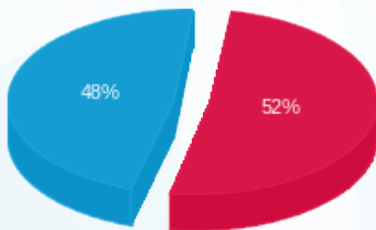

06/10/24 תאריך הפקה:
30/09/24 תאריך קריאה נוכחית:
01/09/24 תאריך קריאה קודמת:

שם דייר: מס' 042 היער הקסום
שם אתר: מתחם שביר

לקוח/ה נכבד/ה, אנו מתכבדים להגיש את חישוב צריכת החשמל לתקופה 01/09/24 - 30/09/24:

14 - 13080895(3x80)

סוג תעריף	סוג צריכה	קריאה קודמת	קריאה נוכחית	סה"כ צריכה בקוט"ש	מחיר לקוט"ש בא"ג	סה"כ לתשלום
פרטי חשבון עבור תאריכים:						
777	פסגה	01/09/24	30/09/24	393.80	142.11	559.63 ₪
778	גבע	34,419.10	34,419.10	0.00	41.88	0.00 ₪
779	שפל	67,519.10	68,746.60	1,227.50	41.88	514.08 ₪

סה"כ לדייר:

פסגה	גבע	שפל	סה"כ	שיא ביקוש
393.80	0.00	1,227.50	1,621.30	5.56
559.63 ₪	0.00 ₪	514.08 ₪	1,073.71 ₪	

סה"כ צריכה
סה"כ לתשלום

226.74 ₪	תשלום קבוע	
16.24 ₪	תשלום עבור גודל חיבור בKVA (3x80)	
1,316.69 ₪	סה"כ לתשלום	לא כולל מע"מ

התפלגות חיוב בש"ח לפי תעו"ז