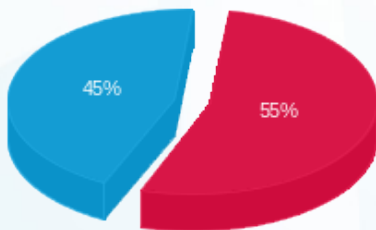

06/10/24 תאריך הפקה:
30/09/24 תאריך קריאה נוכחית:
01/09/24 תאריך קריאה קודמת:

שם דייר: מס' 054 אושי אושי מזגנים
שם אתר: מתחם שביר

לקוח/ה נכבד/ה, אנו מתכבדים להגיש את חישוב צריכת החשמל לתקופה 01/09/24 - 30/09/24:

8 - 13170745 (3x80)

סוג תעריף	סוג צריכה	קריאה קודמת	קריאה נוכחית	סה"כ צריכה בקוט"ש	מחיר לקוט"ש בא"ג	סה"כ לתשלום
פרטי חשבון עבור תאריכים:						
777	פסגה	01/09/24	30/09/24	1,249.60	142.11	1,775.81 ₪
778	גבע	56,943.80	56,943.80	0.00	41.88	0.00 ₪
779	שפל	124,699.30	128,175.20	3,475.90	41.88	1,455.71 ₪

סה"כ לדייר:

פסגה	גבע	שפל	סה"כ	שיא ביקוש
1,249.60	0.00	3,475.90	4,725.50	12.38
1,775.81 ₪	0.00 ₪	1,455.71 ₪	3,231.51 ₪	

סה"כ צריכה
סה"כ לתשלום

226.74 ₪	תשלום קבוע	
16.24 ₪	תשלום עבור גודל חיבור בKVA (3x80)	
3,474.50 ₪	סה"כ לתשלום	לא כולל מע"מ

התפלגות חיוב בש"ח לפי תע"ז