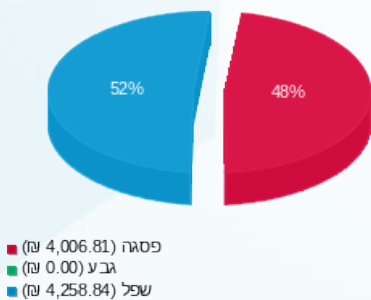

06/10/24 תאריך הפקה:
30/09/24 תאריך קריאה נוכחית:
01/09/24 תאריך קריאה קודמת:

שם דייר: סי סטייל יח 55-56 חדש
שם אתר: צים סנטר נתיבות

לקוח/ה נכבד/ה, אנו מתכבדים להגיש את חישוב צריכת החשמל לתקופה 01/09/24 - 30/09/24:

סי סטייל יח 55-56 - 6 - 81018572(3x160)

סוג תעריף	סוג צריכה	קריאה קודמת	קריאה נוכחית	סה"כ צריכה בקוט"ש	מחיר לקוט"ש בא"ג	סה"כ לתשלום
פרטי חשבון עבור תאריכים:			01/09/24	30/09/24		
777	פסגה	420,294.00	422,888.40	2,594.40	142.11	3,686.90 ₪
778	גבע	120,047.40	120,047.40	0.00	41.88	0.00 ₪
779	שפל	217,777.80	227,685.60	9,907.80	41.88	4,149.39 ₪

ציבורי

סוג תעריף	סוג צריכה	קריאה קודמת	קריאה נוכחית	סה"כ צריכה בקוט"ש	מחיר לקוט"ש בא"ג	סה"כ לתשלום
פרטי חשבון עבור תאריכים:			01/09/24	30/09/24		
777	פסגה			225.114	142.11	319.91 ₪
778	גבע			0.000	41.88	0.00 ₪
779	שפל			261.346	41.88	109.45 ₪

סה"כ לדירה:

פסגה	גבע	שפל	סה"כ	שיא ביקוש
2,819.51	0.00	10,169.15	12,988.66	47.00
₪ 4,006.81	₪ 0.00	₪ 4,258.84	₪ 8,265.65	

סה"כ צריכה
סה"כ לתשלום

₪ 226.74	תשלום קבוע	
₪ 32.48	תשלום עבור גודל חיבור בKVA (3x160)	
₪ 8,524.87	סה"כ לתשלום	לא כולל מע"מ

התפלגות חיוב בש"ח לפי תע"ז