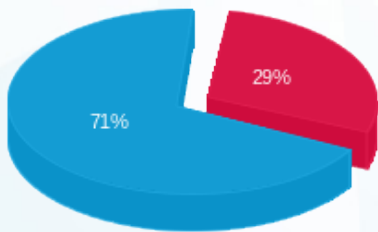

06/10/24 תאריך הפקה:
23/09/24 תאריך קריאה נוכחית:
26/08/24 תאריך קריאה קודמת:

שם דייר: קומה 01 יחי 1.4 - עידן חי
שם אתר: וורקר חולון

לקוח/ה נכבד/ה, אנו מתכבדים להגיש את חישוב צריכת החשמל לתקופה 26/08/24 - 23/09/24:

קומה 01 יחי 1.4 - עידן חי - 4 - 19093200(3x63)

סוג תעריף	סוג צריכה	קריאה קודמת	קריאה נוכחית	סה"כ צריכה בקוט"ש	מחיר לקוט"ש בא"ג	סה"כ לתשלום
פרטי חשבון עבור תאריכים:						
777	פסגה	26/08/24	23/09/24	168.50	142.11	239.46 ₪
778	גבע	1,649.20	1,649.20	0.00	41.88	0.00 ₪
779	שפל	15,296.30	16,696.70	1,400.40	41.88	586.49 ₪

סה"כ לדייר:

פסגה	גבע	שפל	סה"כ	שיא ביקוש
168.50	0.00	1,400.40	1,568.90	17.57
239.46 ₪	0.00 ₪	586.49 ₪	825.94 ₪	

סה"כ צריכה
סה"כ לתשלום

40.74 ₪	תשלום קבוע	
12.36 ₪	תשלום עבור גודל חיבור בKVA (3x63)	
879.05 ₪	סה"כ לתשלום	לא כולל מע"מ

התפלגות חיוב בש"ח לפי תעו"ז