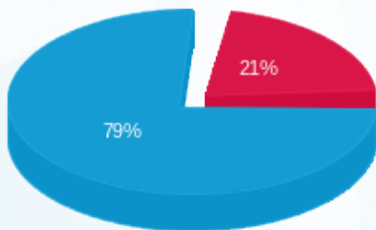

06/10/24 תאריך הפקה:
30/09/24 תאריך קריאה נוכחית:
01/09/24 תאריך קריאה קודמת:

שם דייר: קומה 04- איזי ריזולט
שם אתר: אייקון פרשקובסקי ראשלצ
תאריך כניסה: 15/09/24

לקוח/ה נכבד/ה, אנו מתכבדים להגיש את חישוב צריכת החשמל לתקופה 15/09/24 - 30/09/24:

קומה 04- איזי ריזולט - 3 - 23045010(3x40)

סוג תעריף	סוג צריכה	קריאה קודמת	קריאה נוכחית	סה"כ צריכה בקוט"ש	מחיר לקוט"ש בא"ג	סה"כ לתשלום
פרטי חשבון עבור תאריכים:						
777	פסגה	15/09/24	30/09/24	3.04	142.11	4.32 ₪
778	גבע	0.00	0.00	0.00	41.88	0.00 ₪
779	שפל	122.68	161.72	39.04	41.88	16.35 ₪

סה"כ לדייר:

פסגה	גבע	שפל	סה"כ	שיא ביקוש
3.04	0.00	39.04	42.08	1.43
4.32 ₪	0.00 ₪	16.35 ₪	20.67 ₪	

סה"כ צריכה
סה"כ לתשלום

226.74 ₪	תשלום קבוע	
4.33 ₪	תשלום עבור גודל חיבור בKVA (3x40)	
251.74 ₪	סה"כ לתשלום	לא כולל מע"מ

התפלגות חיוב בש"ח לפי תעו"ז