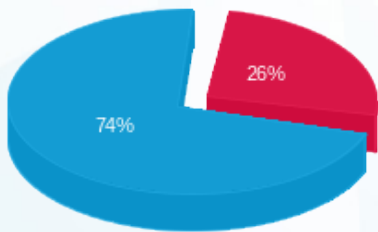

06/10/24 תאריך הפקה:
30/09/24 תאריך קריאה נוכחית:
01/09/24 תאריך קריאה קודמת:

שם דייר: קומה 4 לדברג שוק בניין צפוני
שם אתר: אייקון פרשקובסקי ראשלצ

לקוח/ה נכבד/ה, אנו מתכבדים להגיש את חישוב צריכת החשמל לתקופה 01/09/24 - 30/09/24:

קומה 4 לדברג שוק בניין צפוני - 4 - 23000816 (3x40)

סוג תעריף	סוג צריכה	קריאה קודמת	קריאה נוכחית	סה"כ צריכה בקוט"ש	מחיר לקוט"ש בא"ג	סה"כ לתשלום
פרטי חשבון עבור תאריכים:						
777	פסגה	01/09/24	30/09/24	95.82	142.11	136.17 ₪
778	גבע	19.56	19.56	0.00	41.88	0.00 ₪
779	שפל	1,195.14	2,129.88	934.74	41.88	391.47 ₪

סה"כ לדייר:

פסגה	גבע	שפל	סה"כ	שיא ביקוש
95.82	0.00	934.74	1,030.56	6.38
136.17 ₪	0.00 ₪	391.47 ₪	527.64 ₪	

סה"כ צריכה
סה"כ לתשלום

226.74 ₪	תשלום קבוע	
8.12 ₪	תשלום עבור גודל חיבור בKVA (3x40)	
762.50 ₪	סה"כ לתשלום	לא כולל מע"מ

התפלגות חיוב בש"ח לפי תעו"ז