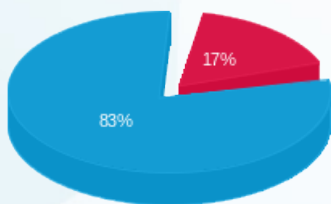

06/10/24 תאריך הפקה:
30/09/24 תאריך קריאה נוכחית:
01/09/24 תאריך קריאה קודמת:

שם דייר: תכשיטים
שם אתר: צים סנטר נתיבות

לקוח/ה נכבד/ה, אנו מתכבדים להגיש את חישוב צריכת החשמל לתקופה 30/09/24 - 01/09/24:

תכשיטים - 4 - 81022257 (3x32)

סוג תעריף	סוג צריכה	קריאה קודמת	קריאה נוכחית	סה"כ צריכה בקוט"ש	מחיר לקוט"ש בא"ג	סה"כ לתשלום
פרטי חשבון עבור תאריכים:						
777	פסגה	01/09/24	30/09/24	37.68	142.11	142.11 ₪
778	גבע	55.48	55.48	0.00	41.88	0.00 ₪
779	שפל	10,363.76	11,230.08	866.32	41.88	362.81 ₪

ציבורי

סוג תעריף	סוג צריכה	קריאה קודמת	קריאה נוכחית	סה"כ צריכה בקוט"ש	מחיר לקוט"ש בא"ג	סה"כ לתשלום
פרטי חשבון עבור תאריכים:						
777	פסגה	01/09/24	30/09/24	14.866	142.11	21.13 ₪
778	גבע	0.000	0.000	0.000	41.88	0.00 ₪
779	שפל	17.258	17.258	17.258	41.88	7.23 ₪

סה"כ לדירה:

פסגה	גבע	שפל	סה"כ	שיא ביקוש
52.55	0.00	883.58	936.12	3.44
74.67 ₪	0.00 ₪	370.04 ₪	444.72 ₪	

סה"כ צריכה
סה"כ לתשלום

226.74 ₪	תשלום קבוע	
6.50 ₪	תשלום עבור גודל חיבור ב KVA (3x32)	
677.95 ₪	סה"כ לתשלום	לא כולל מע"מ

התפלגות חיוב בש"ח לפי תע"ז