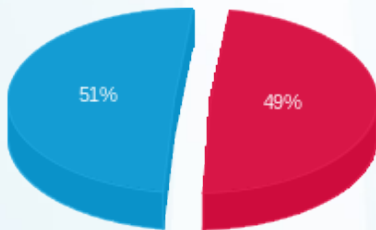

06/10/24 תאריך הפקה:
30/09/24 תאריך קריאה נוכחית:
01/09/24 תאריך קריאה קודמת:

שם דייר: 201.2 - לטס מייק א ליד
שם אתר: טיטניום פולג

לקוח/ה נכבד/ה, אנו מתכבדים להגיש את חישוב צריכת החשמל לתקופה 01/09/24 - 30/09/24:

201.2 - לטס מייק א ליד - 1 - 20065312(3x40)

סוג תעריף	סוג צריכה	קריאה קודמת	קריאה נוכחית	סה"כ צריכה בקוט"ש	מחיר לקוט"ש בא"ג	סה"כ לתשלום
פרטי חשבון עבור תאריכים:						
777	פסגה	01/09/24	30/09/24	169.72	142.11	241.19 ₪
778	גבע	95.16	95.16	0.00	41.88	0.00 ₪
779	שפל	11,769.56	12,365.20	595.64	41.88	249.45 ₪

סה"כ לדייר:

פסגה	גבע	שפל	סה"כ	שיא ביקוש
169.72	0.00	595.64	765.36	3.80
241.19 ₪	0.00 ₪	249.45 ₪	490.64 ₪	

סה"כ צריכה
סה"כ לתשלום

226.74 ₪	תשלום קבוע תשלום עבור גודל חיבור בKVA (3x40) סה"כ מע"מ 17.00%	סה"כ לתשלום
8.12 ₪		
725.50 ₪		
123.34 ₪		
848.84 ₪	כולל מע"מ	

התפלגות חיוב בש"ח לפי תעו"ז