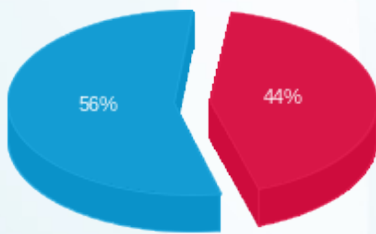

שם דייר: בזק החברה הישראלית לתקשורת בע"מ (חדר בזק חיוני) (2800009)
שם אתר: מרכז ויצמן איכילוב
תאריך הפקה: 06/10/24
תאריך קריאה נוכחי: 30/09/24
תאריך קריאה קודמת: 01/09/24

לקוח/ה נכבד/ה, אנו מתכבדים להגיש את חישוב צריכת החשמל לתקופה 01/09/24 - 30/09/24:

בזק החברה הישראלית לתקשורת בע"מ (חדר בזק חיוני) (2800009) - 1 - (0x0)23000424

סוג תעריף	סוג צריכה	קריאה קודמת	קריאה נוכחית	סה"כ צריכה בקוט"ש	מחיר לקוט"ש בא"ג	סה"כ לתשלום
פרטי חשבון עבור תאריכים:						
777	פסגה	01/09/24	30/09/24	425.25	142.11	604.32 ₪
778	גבע	7.10	7.10	0.00	41.88	0.00 ₪
779	שפל	19,331.90	21,184.55	1,852.65	41.88	775.89 ₪

עבור גודל חיבור KVA

סוג תשלום	הערה
עבור גודל חיבור KVA	סה"כ לתשלום 32.63 ₪

סה"כ לדייר:

פסגה	גבע	שפל	סה"כ	שיא ביקוש
425.25	0.00	1,852.65	2,277.90	5.04
604.32 ₪	0.00 ₪	775.89 ₪	1,412.84 ₪	

סה"כ צריכה
סה"כ לתשלום

226.74 ₪	תשלום קבוע
0.00 ₪	תשלום עבור גודל חיבור בKVA (0x0)
1,639.58 ₪	סה"כ לתשלום

לא כולל מע"מ

התפלגות חיוב בש"ח לפי תעו"ז