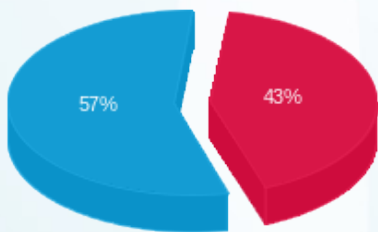

צומת ספרים השתתפות (2823282) - 1 - (0x0)23000426

סוג תעריף	סוג צריכה	קריאה קודמת	קריאה נוכחית	סה"כ צריכה בקוט"ש	מחיר לקוט"ש בא"ג	סה"כ לתשלום
פרטי חשבון עבור תאריכים:						
777	פסגה	01/09/24	30/09/24	324.60	142.11	461.29 ₪
778	גבע	1.00	1.00	0.00	41.88	0.00 ₪
779	שפל	13,487.35	14,937.85	1,450.50	41.88	607.47 ₪

עבור גודל חיבור KVA

הערה	סה"כ לתשלום
עבור גודל חיבור KVA	32.63 ₪

סה"כ לדייר:

פסגה	גבע	שפל	סה"כ	שיא ביקוש
324.60	0.00	1,450.50	1,775.10	10.04
461.29 ₪	0.00 ₪	607.47 ₪	1,101.39 ₪	

סה"כ צריכה
 סה"כ לתשלום

226.74 ₪	תשלום קבוע	
0.00 ₪	תשלום עבור גודל חיבור בKVA (0x0)	
1,328.13 ₪	סה"כ לתשלום	לא כולל מע"מ

התפלגות חיוב בש"ח לפי תעו"ז

פסגה (461.29 ₪)
 גבע (0.00 ₪)
 שפל (607.47 ₪)

הסטוריית צריכה בקוט"ש