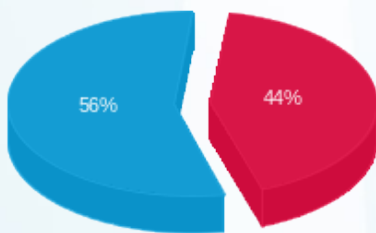

06/10/24 תאריך הפקה:
30/09/24 תאריך קריאה נוכחית:
01/09/24 תאריך קריאה קודמת:

שם דייר: 217 - שי חיים מגידס (37762)
שם אתר: טיטניום פולג

לקוח/ה נכבד/ה, אנו מתכבדים להגיש את חישוב צריכת החשמל לתקופה 01/09/24 - 30/09/24:

217 - שי חיים מגידס (37762) - 4 - 19051911(3x63)

סוג תעריף	סוג צריכה	קריאה קודמת	קריאה נוכחית	סה"כ צריכה בקוט"ש	מחיר לקוט"ש בא"ג	סה"כ לתשלום
פרטי חשבון עבור תאריכים:						
777	פסגה	01/09/24	30/09/24	507.30	142.11	720.92 ₪
778	גבע	7,869.90	7,869.90	0.00	41.88	0.00 ₪
779	שפל	60,872.10	63,105.00	2,232.90	41.88	935.14 ₪

סה"כ לדייר:

פסגה	גבע	שפל	סה"כ	שיא ביקוש
507.30	0.00	2,232.90	2,740.20	9.66
720.92 ₪	0.00 ₪	935.14 ₪	1,656.06 ₪	

סה"כ צריכה
סה"כ לתשלום

226.74 ₪	תשלום קבוע תשלום עבור גודל חיבור בKVA (3x63) סה"כ מע"מ 17.00%	סה"כ לתשלום
12.79 ₪		
1,895.59 ₪		
322.25 ₪		
2,217.84 ₪	כולל מע"מ	

התפלגות חיוב בש"ח לפי תעו"ז