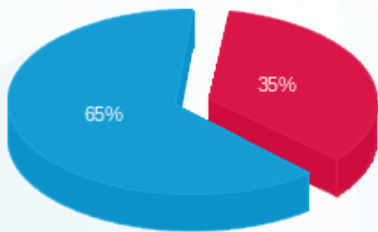

07/10/24 תאריך הפקה:
30/09/24 תאריך קריאה נוכחית:
01/09/24 תאריך קריאה קודמת:

שם דייר: ## צילר קטן 5 מ"א שרתים 2-22026596
שם אתר: מגדל המוזיאון ת"א

לקוח/ה נכבד/ה, אנו מתכבדים להגיש את חישוב צריכת החשמל לתקופה 01/09/24 - 30/09/24:

צילר קטן 1 מ"א חריג שרתים - 2 - (0x0)22026596

סוג תעריף	סוג צריכה	קריאה קודמת	קריאה נוכחית	סה"כ צריכה בקוט"ש	מחיר לקוט"ש בא"ג	סה"כ לתשלום
פרטי חשבון עבור תאריכים:						
777	פסגה	01/09/24	30/09/24	1,855.80	142.11	2,637.28 ₪
778	גבע	0.00	0.00	0.00	41.88	0.00 ₪
779	שפל	0.00	11,769.60	11,769.60	41.88	4,929.11 ₪

סה"כ לדייר:

פסגה	גבע	שפל	סה"כ	שיא ביקוש
1,855.80	0.00	11,769.60	13,625.40	
2,637.28 ₪	0.00 ₪	4,929.11 ₪	7,566.39 ₪	

סה"כ צריכה
סה"כ לתשלום

0.00 ₪	תשלום קבוע	
0.00 ₪	תשלום עבור גודל חיבור בKVA (0x0)	
7,566.39 ₪	סה"כ לתשלום	לא כולל מע"מ

התפלגות חיוב בש"ח לפי תעו"ז