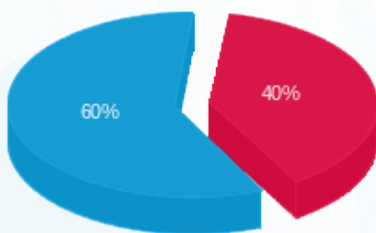

07/10/24 תאריך הפקה:
30/09/24 תאריך קריאה נוכחית:
01/09/24 תאריך קריאה קודמת:

שם דייר: ארדינסט המבורגר קומה 16 א
שם אתר: מגדל המוזיאון ת"א

לקוח/ה נכבד/ה, אנו מתכבדים להגיש את חישוב צריכת החשמל לתקופה 30/09/24 - 01/09/24:

ארדינסט המבורגר קומה 16 א - 1 - 22009742 (0x0)

סה"כ לתשלום	מחיר לקוט"ש בא"ג	סה"כ צריכה בקוט"ש	קריאה נוכחית	קריאה קודמת	סוג צריכה	סוג תעריף
			30/09/24	01/09/24	פרטי חשבון עבור תאריכים:	
₪ 520.83	142.11	366.50	12,716.20	12,349.70	פסגה	777
₪ 0.00	41.88	0.00	2,704.40	2,704.40	גבע	778
₪ 783.49	41.88	1,870.80	27,999.30	26,128.50	שפל	779

סה"כ לדייר:

שיא ביקוש	סה"כ	שפל	גבע	פסגה
8.38	2,237.30	1,870.80	0.00	366.50
	₪ 1,304.32	₪ 783.49	₪ 0.00	₪ 520.83

סה"כ צריכה
סה"כ לתשלום

₪ 226.74	תשלום קבוע	
₪ 0.00	תשלום עבור גודל חיבור בKVA (0x0)	
₪ 1,531.06	סה"כ לתשלום	לא כולל מע"מ

התפלגות חיוב בש"ח לפי תעו"ז