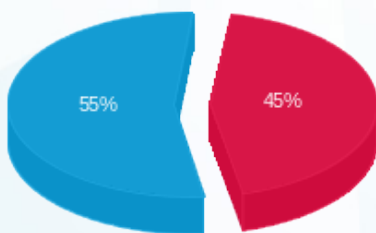

07/10/24 תאריך הפקה:
30/09/24 תאריך קריאה נוכחית:
01/09/24 תאריך קריאה קודמת:

שם דייר: ארדינסט מחסן גדול קומה 1-
שם אתר: מגדל המוזיאון ת"א

לקוח/ה נכבד/ה, אנו מתכבדים להגיש את חישוב צריכת החשמל לתקופה 30/09/24 - 01/09/24:

ארדינסט מחסן גדול קומה 1- - 2 - 18170720(0x0)

סוג תעריף	סוג צריכה	קריאה קודמת	קריאה נוכחית	סה"כ צריכה בקוט"ש	מחיר לקוט"ש בא"ג	סה"כ לתשלום
פרטי חשבון עבור תאריכים:						
777	פסגה	01/09/24	30/09/24	43.10	142.11	61.25 ₪
778	גבע	1,102.70	1,102.70	0.00	41.88	0.00 ₪
779	שפל	7,180.80	7,357.20	176.40	41.88	73.88 ₪

סה"כ לדייר:

פסגה	גבע	שפל	סה"כ	שיא ביקוש
43.10	0.00	176.40	219.50	0.80
61.25 ₪	0.00 ₪	73.88 ₪	135.13 ₪	

סה"כ צריכה
סה"כ לתשלום

226.74 ₪	תשלום קבוע	
0.00 ₪	תשלום עבור גודל חיבור בKVA (0x0)	
361.87 ₪	סה"כ לתשלום	לא כולל מע"מ

התפלגות חיוב בש"ח לפי תע"ז