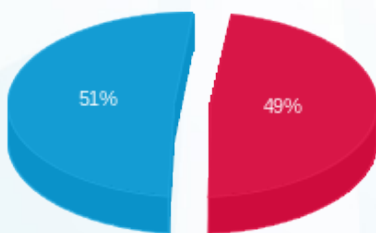

07/10/24 תאריך הפקה:
30/09/24 תאריך קריאה נוכחית:
01/09/24 תאריך קריאה קודמת:

שם דייר: ארדינסט קומה 13 חיוני ממ"ק
שם אתר: מגדל המוזיאון ת"א

לקוח/ה נכבד/ה, אנו מתכבדים להגיש את חישוב צריכת החשמל לתקופה 01/09/24 - 30/09/24:

ארדינסט קומה 13 חיוני ממ"ק - 4 - 23044838 (0x0)

סה"כ לתשלום	מחיר לקוט"ש בא"ג	סה"כ צריכה בקוט"ש	קריאה נוכחית	קריאה קודמת	סוג צריכה	סוג תעריף
			30/09/24	01/09/24		פרטי חשבון עבור תאריכים:
106.65 ₪	142.11	75.05	483.25	408.20	פסגה	777
0.00 ₪	41.88	0.00	0.00	0.00	גבע	778
112.93 ₪	41.88	269.65	2,000.80	1,731.15	שפל	779

סה"כ לדייר:

שיא ביקוש	סה"כ	שפל	גבע	פסגה
3.39	344.70	269.65	0.00	75.05
	219.58 ₪	112.93 ₪	0.00 ₪	106.65 ₪

סה"כ צריכה
סה"כ לתשלום

0.00 ₪	תשלום קבוע	
0.00 ₪	תשלום עבור גודל חיבור בKVA (0x0)	
219.58 ₪	סה"כ לתשלום	לא כולל מע"מ

התפלגות חיוב בש"ח לפי תעו"ז