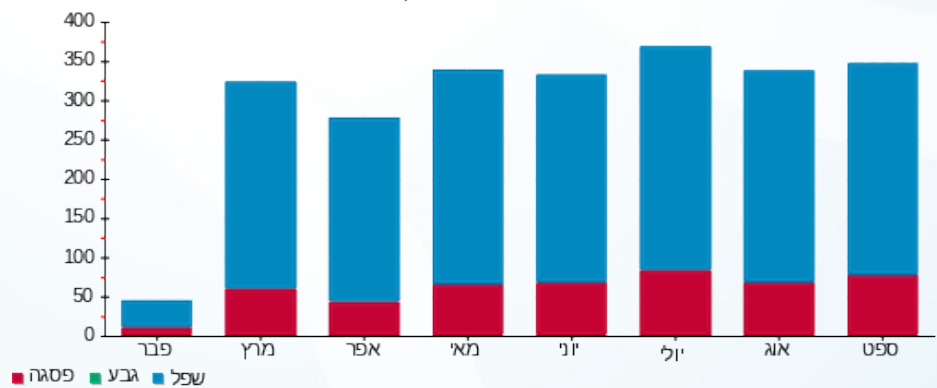

סה"כ לדייר:

שיא ביקוש	סה"כ	שפל	גבע	פסגה
3.39	344.70	269.65	0.00	75.05
	219.58 ₪	112.93 ₪	0.00 ₪	106.65 ₪

סה"כ צריכה
 סה"כ לתשלום

0.00 ₪	תשלום קבוע	
0.00 ₪	תשלום עבור גודל חיבור בKVA (0x0)	
219.58 ₪	סה"כ לתשלום	לא כולל מע"מ

התפלגות חיוב בש"ח לפי תעו"ז

■ פסגה (106.65 ₪)
 ■ גבע (0.00 ₪)
 ■ שפל (112.93 ₪)

הסטוריית צריכה בקוט"ש

■ פסגה ■ גבע ■ שפל