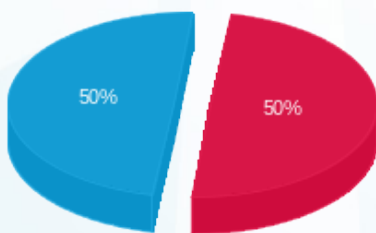

סה"כ לדייר:

פסגה	גבע	שפל	סה"כ	שיא ביקוש
1,193.20	0.00	4,039.60	5,232.80	21.06
1,695.66 ₪	0.00 ₪	1,691.78 ₪	3,387.44 ₪	

סה"כ צריכה

סה"כ לתשלום

226.74 ₪	תשלום קבוע	
0.00 ₪	תשלום עבור גודל חיבור בKVA (0x0)	
3,614.18 ₪	סה"כ לתשלום	לא כולל מע"מ

התפלגות חיוב בש"ח לפי תע"ז

■ פסגה (1,695.66 ₪)
■ גבע (0.00 ₪)
■ שפל (1,691.78 ₪)

הסטוריית צריכה בקוט"ש