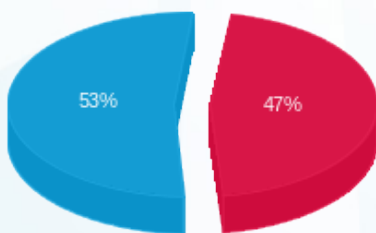

07/10/24 תאריך הפקה:
30/09/24 תאריך קריאה נוכחית:
01/09/24 תאריך קריאה קודמת:

שם דייר: ארדינסט קומה 14 חיוני ממ"ק
שם אתר: מגדל המוזיאון ת"א

לקוח/ה נכבד/ה, אנו מתכבדים להגיש את חישוב צריכת החשמל לתקופה 01/09/24 - 30/09/24:

ארדינסט קומה 14 חיוני ממ"ק - 3 - 23044838 (0x0)

סה"כ לתשלום	מחיר לקוט"ש בא"ג	סה"כ צריכה בקוט"ש	קריאה נוכחית	קריאה קודמת	סוג צריכה	סוג תעריף
			30/09/24	01/09/24	פרטי חשבון עבור תאריכים:	
110.99 ₪	142.11	78.10	455.60	377.50	פסגה	777
0.00 ₪	41.88	0.00	0.00	0.00	גבע	778
124.30 ₪	41.88	296.80	2,065.75	1,768.95	שפל	779

סה"כ לדייר:

שיא ביקוש	סה"כ	שפל	גבע	פסגה
2.90	374.90	296.80	0.00	78.10
	235.29 ₪	124.30 ₪	0.00 ₪	110.99 ₪

סה"כ צריכה
סה"כ לתשלום

0.00 ₪	תשלום קבוע	
0.00 ₪	תשלום עבור גודל חיבור בKVA (0x0)	
235.29 ₪	סה"כ לתשלום	לא כולל מע"מ

התפלגות חיוב בש"ח לפי תעו"ז