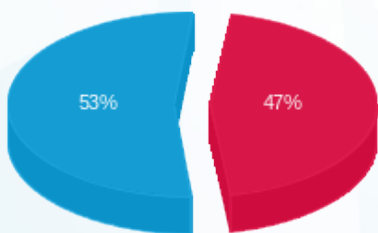

סה"כ לדייר:

פסגה	גבע	שפל	סה"כ	שיא ביקוש
1,092.00	0.00	4,254.80	5,346.80	22.06
1,551.84 ₪	0.00 ₪	1,781.91 ₪	3,333.75 ₪	

סה"כ צריכה

סה"כ לתשלום

226.74 ₪	תשלום קבוע	
0.00 ₪	תשלום עבור גודל חיבור בKVA (0x0)	
3,560.49 ₪	סה"כ לתשלום	לא כולל מע"מ

התפלגות חיוב בש"ח לפי תעו"ז

- פסגה (1,551.84 ₪)
- גבע (0.00 ₪)
- שפל (1,781.91 ₪)

הסטוריית צריכה בקוט"ש