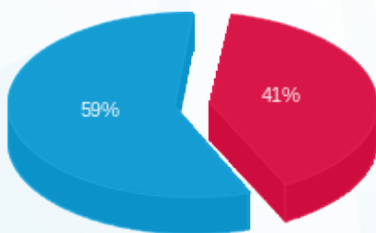

07/10/24 תאריך הפקה:
30/09/24 תאריך קריאה נוכחית:
01/09/24 תאריך קריאה קודמת:

שם דייר: ארדינסט קומה 15 חיוני ממ"ק
שם אתר: מגדל המוזיאון ת"א

לקוח/ה נכבד/ה, אנו מתכבדים להגיש את חישוב צריכת החשמל לתקופה 01/09/24 - 30/09/24:

ארדינסט קומה 15 חיוני ממ"ק - 2 - 23044838 (0x0)

סה"כ לתשלום	מחיר לקוט"ש בא"ג	סה"כ צריכה בקוט"ש	קריאה נוכחית	קריאה קודמת	סוג צריכה	סוג תעריף
			30/09/24	01/09/24	פרטי חשבון עבור תאריכים:	
₪ 97.20	142.11	68.40	540.45	472.05	פסגה	777
₪ 0.00	41.88	0.00	0.00	0.00	גבע	778
₪ 139.80	41.88	333.80	2,496.70	2,162.90	שפל	779

סה"כ לדייר:

שיא ביקוש	סה"כ	שפל	גבע	פסגה
3.16	402.20	333.80	0.00	68.40
	₪ 237.00	₪ 139.80	₪ 0.00	₪ 97.20

סה"כ צריכה
סה"כ לתשלום

₪ 0.00	תשלום קבוע	
₪ 0.00	תשלום עבור גודל חיבור בKVA (0x0)	
₪ 237.00	סה"כ לתשלום	לא כולל מע"מ

התפלגות חיוב בש"ח לפי תעו"ז