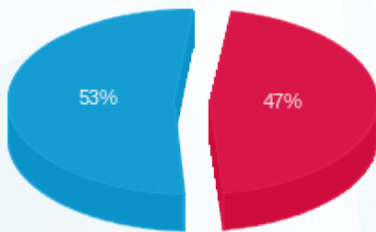

07/10/24 תאריך הפקה:
30/09/24 תאריך קריאה נוכחית:
01/09/24 תאריך קריאה קודמת:

שם דייר: ארדינסט- המבורגר קומה 17
שם אתר: מגדל המוזיאון ת"א

לקוח/ה נכבד/ה, אנו מתכבדים להגיש את חישוב צריכת החשמל לתקופה 01/09/24 - 30/09/24:

ארדינסט- המבורגר קומה 17 - 2 - 23044841(0x0)

סוג תעריף	סוג צריכה	קריאה קודמת	קריאה נוכחית	סה"כ צריכה בקוט"ש	מחיר לקוט"ש בא"ג	סה"כ לתשלום
פרטי חשבון עבור תאריכים:						
777	פסגה	01/09/24	30/09/24	2,131.60	142.11	3,029.22 ₪
778	גבע	0.00	0.00	0.00	41.88	0.00 ₪
779	שפל	65,549.20	73,655.60	8,106.40	41.88	3,394.96 ₪

סה"כ לדייר:

פסגה	גבע	שפל	סה"כ	שיא ביקוש
2,131.60	0.00	8,106.40	10,238.00	25.04
₪ 3,029.22	₪ 0.00	₪ 3,394.96	₪ 6,424.18	

סה"כ צריכה
סה"כ לתשלום

226.74 ₪	תשלום קבוע	
0.00 ₪	תשלום עבור גודל חיבור בKVA (0x0)	
6,650.92 ₪	סה"כ לתשלום	לא כולל מע"מ

התפלגות חיוב בש"ח לפי תעו"ז