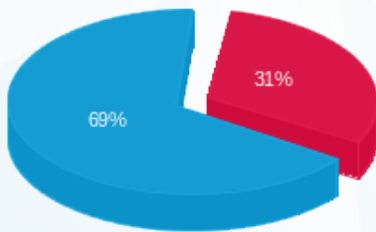

07/10/24 תאריך הפקדה:
30/09/24 תאריך קריאה נוכחית:
01/09/24 תאריך קריאה קודמת:

שם דייר: בואינג חיוני
שם אתר: מגדל המוזיאון ת"א

לקוח/ה נכבד/ה, אנו מתכבדים להגיש את חישוב צריכת החשמל לתקופה 01/09/24 - 30/09/24:

בואינג חיוני - 3 - 23044841(0x0)

סה"כ לתשלום	מחיר לקוט"ש בא"ג	סה"כ צריכה בקוט"ש	קריאה נוכחית	קריאה קודמת	סוג צריכה	סוג תעריף
			30/09/24	01/09/24	פרטי חשבון עבור תאריכים:	
₪ 48.60	142.11	34.20	255.00	220.80	פסגה	777
₪ 0.00	41.88	0.00	0.00	0.00	גבע	778
₪ 108.47	41.88	259.00	2,050.10	1,791.10	שפל	779

סה"כ לדייר:

שיא ביקוש	סה"כ	שפל	גבע	פסגה
1.81	293.20	259.00	0.00	34.20
	₪ 157.07	₪ 108.47	₪ 0.00	₪ 48.60

סה"כ צריכה
סה"כ לתשלום

₪ 0.00	תשלום קבוע	
₪ 0.00	תשלום עבור גודל חיבור בKVA (0x0)	
₪ 157.07	סה"כ לתשלום	לא כולל מע"מ

התפלגות חיוב בש"ח לפי תעו"ז