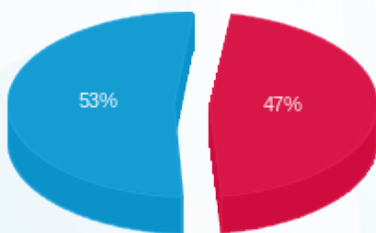

לקוח/ה נכבד/ה, אנו מתכבדים להגיש את חישוב צריכת החשמל לתקופה 01/09/24 - 30/09/24:

ביגוד 27 - 3 - 81010693 (3x200)

סוג תעריף	סוג צריכה	קריאה קודמת	קריאה נוכחית	סה"כ צריכה בקוט"ש	מחיר לקוט"ש בא"ג	סה"כ לתשלום
פרטי חשבון עבור תאריכים:						
777	פסגה	01/09/24	30/09/24	3,736.27	142.11	5,309.61 ₪
778	גבע	131,978.00	131,978.00	0.00	41.88	0.00 ₪
779	שפל	315,630.58	329,730.11	14,099.53	41.88	5,904.88 ₪

סה"כ לדייר:

פסגה	גבע	שפל	סה"כ	שיא ביקוש
3,736.27	0.00	14,099.53	17,835.80	67.01
5,309.61 ₪	0.00 ₪	5,904.88 ₪	11,214.49 ₪	

סה"כ צריכה

סה"כ לתשלום

226.74 ₪	תשלום קבוע	
40.61 ₪	תשלום עבור גודל חיבור בKVA (3x200)	
11,481.84 ₪	סה"כ לתשלום	לא כולל מע"מ

התפלגות חיוב בש"ח לפי תעו"ז

- פסגה (5,309.61 ₪) - 53%
- גבע (0.00 ₪) - 0%
- שפל (5,904.88 ₪) - 47%

הסטוריית צריכה בקוט"ש