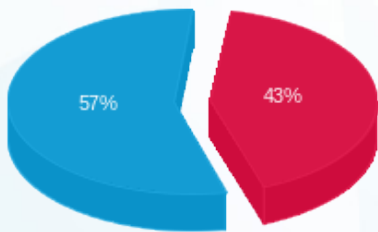

07/10/24 תאריך הפקה:
30/09/24 תאריך קריאה נוכחית:
01/09/24 תאריך קריאה קודמת:

שם דייר: ביוניק קומה 8 חיוני ממ"ק
שם אתר: מגדל המוזיאון ת"א

לקוח/ה נכבד/ה, אנו מתכבדים להגיש את חישוב צריכת החשמל לתקופה 01/09/24 - 30/09/24:

ביוניק קומה 8 חיוני ממ"ק - 4 - 23044839 (0x0)

סה"כ לתשלום	מחיר לקוט"ש בא"ג	סה"כ צריכה בקוט"ש	קריאה נוכחית	קריאה קודמת	סוג צריכה	סוג תעריף
			30/09/24	01/09/24	פרטי חשבון עבור תאריכים:	
₪ 60.61	142.11	42.65	302.85	260.20	פסגה	777
₪ 0.00	41.88	0.00	0.00	0.00	גבע	778
₪ 79.59	41.88	190.05	1,540.15	1,350.10	שפל	779

סה"כ לדייר:

שיא ביקוש	סה"כ	שפל	גבע	פסגה
0.39	232.70	190.05	0.00	42.65
	₪ 140.20	₪ 79.59	₪ 0.00	₪ 60.61

סה"כ צריכה
סה"כ לתשלום

₪ 0.00	תשלום קבוע	
₪ 0.00	תשלום עבור גודל חיבור בKVA (0x0)	
₪ 140.20	סה"כ לתשלום	לא כולל מע"מ

התפלגות חיוב בש"ח לפי תעו"ז