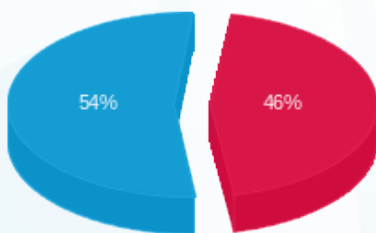

07/10/24 תאריך הפקה:
30/09/24 תאריך קריאה נוכחית:
01/09/24 תאריך קריאה קודמת:

שם דייר: בילבונג
שם אתר: רמות מול זכרון

לקוח/ה נכבד/ה, אנו מתכבדים להגיש את חישוב צריכת החשמל לתקופה 01/09/24 - 30/09/24:

בילבונג - 5 - 81005601(3x80)

סוג תעריף	סוג צריכה	קריאה קודמת	קריאה נוכחית	סה"כ צריכה בקוט"ש	מחיר לקוט"ש בא"ג	סה"כ לתשלום
		01/09/24	30/09/24			
777	פסגה	83,995.80	84,721.11	725.31	142.11	1,030.73 ₪
778	גבע	32,372.90	32,372.90	0.00	41.88	0.00 ₪
779	שפל	95,919.54	98,787.25	2,867.71	41.88	1,201.00 ₪

סה"כ לדייר:

פסגה	גבע	שפל	סה"כ	שיא ביקוש
725.31	0.00	2,867.71	3,593.02	8.01
1,030.73 ₪	0.00 ₪	1,201.00 ₪	2,231.73 ₪	

סה"כ צריכה
סה"כ לתשלום

226.74 ₪	תשלום קבוע	
16.24 ₪	תשלום עבור גודל חיבור בKVA (3x80)	
2,474.71 ₪	סה"כ לתשלום	לא כולל מע"מ

התפלגות חיוב בש"ח לפי תעו"ז