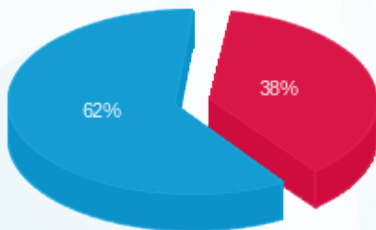

07/10/24 תאריך הפקה:
30/09/24 תאריך קריאה נוכחית:
01/09/24 תאריך קריאה קודמת:

שם דייר: ג'יק קובה 6
שם אתר: רמות מול זכרון

לקוח/ה נכבד/ה, אנו מתכבדים להגיש את חישוב צריכת החשמל לתקופה 01/09/24 - 30/09/24:

ג'יק קובה 6 - 7 - 81005601(3x32)

סוג תעריף	סוג צריכה	קריאה קודמת	קריאה נוכחית	סה"כ צריכה בקוט"ש	מחיר לקוט"ש בא"ג	סה"כ לתשלום
פרטי חשבון עבור תאריכים:						
777	פסגה	01/09/24	30/09/24	392.05	142.11	557.14 ₪
778	גבע	23,384.34	23,384.34	0.00	41.88	0.00 ₪
779	שפל	70,410.78	72,610.75	2,199.97	41.88	921.35 ₪

סה"כ לדייר:

פסגה	גבע	שפל	סה"כ	שיא ביקוש
392.05	0.00	2,199.97	2,592.02	8.50
₪ 557.14	₪ 0.00	₪ 921.35	₪ 1,478.48	

סה"כ צריכה
סה"כ לתשלום

226.74 ₪	תשלום קבוע	
6.50 ₪	תשלום עבור גודל חיבור בKVA (3x32)	
1,711.72 ₪	סה"כ לתשלום	לא כולל מע"מ

התפלגות חיוב בש"ח לפי תע"ז