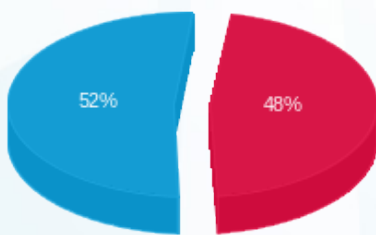

לקוח/ה נכבד/ה, אנו מתכבדים להגיש את חישוב צריכת החשמל לתקופה 01/09/24 - 30/09/24:

גולדמן סאקס קומה 16 - 1 - 23044845(0x0)

סוג תעריף	סוג צריכה	קריאה קודמת	קריאה נוכחית	סה"כ צריכה בקוט"ש	מחיר לקוט"ש בא"ג	סה"כ לתשלום
פרטי חשבון עבור תאריכים:						
777	פסגה	01/09/24	30/09/24	738.60	142.11	1,049.62 ₪
778	גבע	0.00	0.00	0.00	41.88	0.00 ₪
779	שפל	17,924.80	20,674.20	2,749.40	41.88	1,151.45 ₪

סה"כ לדייר:

פסגה	גבע	שפל	סה"כ	שיא ביקוש
738.60	0.00	2,749.40	3,488.00	9.07
1,049.62 ₪	0.00 ₪	1,151.45 ₪	2,201.07 ₪	

סה"כ צריכה

סה"כ לתשלום

226.74 ₪	תשלום קבוע	
0.00 ₪	תשלום עבור גודל חיבור בKVA (0x0)	
2,427.81 ₪	סה"כ לתשלום	לא כולל מע"מ

התפלגות חיוב בש"ח לפי תעו"ז

- פסגה (1,049.62 ₪) 52%
- גבע (0.00 ₪)
- שפל (1,151.45 ₪) 48%

הסטוריית צריכה בקוט"ש