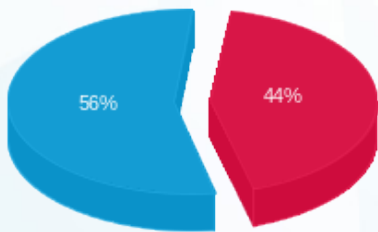

סה"כ לדייר:

פסגה	גבע	שפל	סה"כ	שיא ביקוש
236.85	0.00	1,012.10	1,248.95	2.83
₪ 336.59	₪ 0.00	₪ 423.87	₪ 760.46	

סה"כ צריכה

סה"כ לתשלום

226.74 ₪	<b>תשלום קבוע</b>	
0.00 ₪	<b>תשלום עבור גודל חיבור בKVA (0x0)</b>	
987.20 ₪	<b>סה"כ לתשלום</b>	<b>לא כולל מע"מ</b>

התפלגות חיוב בש"ח לפי תעו"ז

■ פסגה (₪ 336.59)  
■ גבע (₪ 0.00)  
■ שפל (₪ 423.87)

הסטוריית צריכה בקוט"ש