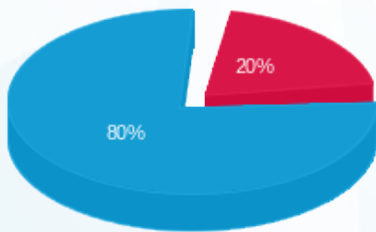

07/10/24 תאריך הפקה:
30/09/24 תאריך קריאה נוכחית:
01/09/24 תאריך קריאה קודמת:

שם דייר: כריסטיס ישראל
שם אתר: מגדל המוזיאון ת"א

לקוח/ה נכבד/ה, אנו מתכבדים להגיש את חישוב צריכת החשמל לתקופה 30/09/24 - 01/09/24:

כריסטיס ישראל - 8 - 13170753 (0x0)

סוג תעריף	סוג צריכה	קריאה קודמת	קריאה נוכחית	סה"כ צריכה בקוט"ש	מחיר לקוט"ש בא"ג	סה"כ לתשלום
פרטי חשבון עבור תאריכים:						
777	פסגה	01/09/24	30/09/24	53.70	142.11	76.31 ₪
778	גבע	11,468.20	11,468.20	0.00	41.88	0.00 ₪
779	שפל	50,475.10	51,218.40	743.30	41.88	311.29 ₪

סה"כ לדייר:

פסגה	גבע	שפל	סה"כ	שיא ביקוש
53.70	0.00	743.30	797.00	5.51
₪ 76.31	₪ 0.00	₪ 311.29	₪ 387.61	

סה"כ צריכה
סה"כ לתשלום

226.74 ₪	תשלום קבוע
0.00 ₪	תשלום עבור גודל חיבור בKVA (0x0)
614.35 ₪	סה"כ לתשלום
לא כולל מע"מ	

התפלגות חיוב בש"ח לפי תעו"ז