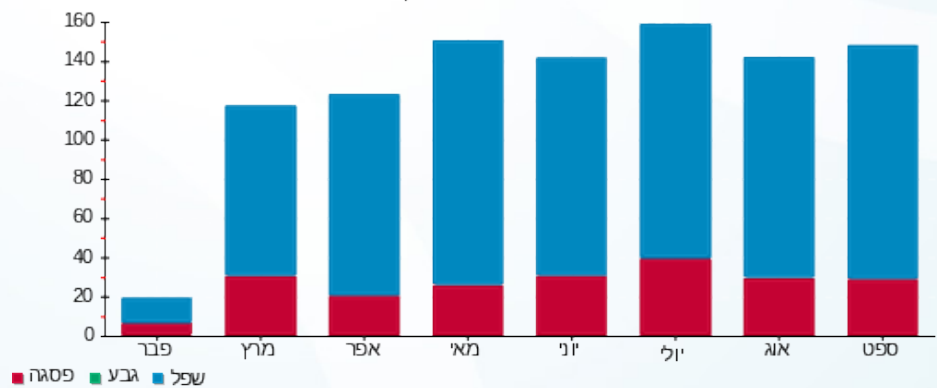

סה"כ לדייר:

פסגה	גבע	שפל	סה"כ	שיא ביקוש
27.75	0.00	119.25	147.00	1.61
39.44 ₪	0.00 ₪	49.94 ₪	89.38 ₪	

סה"כ צריכה
 סה"כ לתשלום

0.00 ₪	תשלום קבוע	
0.00 ₪	תשלום עבור גודל חיבור בKVA (0x0)	
89.38 ₪	סה"כ לתשלום	לא כולל מע"מ

התפלגות חיוב בש"ח לפי תעו"ז

פסגה (39.44 ₪) ■
 גבע (0.00 ₪) ■
 שפל (49.94 ₪) ■

הסטוריית צריכה בקוט"ש

פסגה ■ גבע ■ שפל