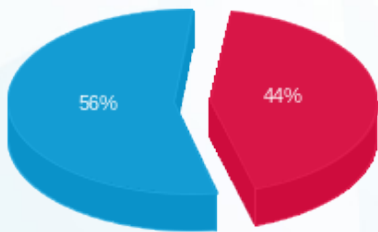

07/10/24 תאריך הפקה:
30/09/24 תאריך קריאה נוכחית:
01/09/24 תאריך קריאה קודמת:

שם דייר: לואו ספייס קומה 6 חיוני ממ"ק
שם אתר: מגדל המוזיאון ת"א

לקוח/ה נכבד/ה, אנו מתכבדים להגיש את חישוב צריכת החשמל לתקופה **01/09/24 - 30/09/24**:

לואו ספייס קומה 6 חיוני ממ"ק - 2 - (0x0)23044840

סוג תעריף	סוג צריכה	קריאה קודמת	קריאה נוכחית	סה"כ צריכה בקוט"ש	מחיר לקוט"ש בא"ג	סה"כ לתשלום
פרטי חשבון עבור תאריכים:						
777	פסגה	01/09/24	30/09/24	27.75	142.11	39.44 ₪
778	גבע	0.00	0.00	0.00	41.88	0.00 ₪
779	שפל	700.85	820.10	119.25	41.88	49.94 ₪

סה"כ לדייר:

פסגה	גבע	שפל	סה"כ	שיא ביקוש
27.75	0.00	119.25	147.00	1.61
39.44 ₪	0.00 ₪	49.94 ₪	89.38 ₪	

סה"כ צריכה
סה"כ לתשלום

0.00 ₪	תשלום קבוע	
0.00 ₪	תשלום עבור גודל חיבור בKVA (0x0)	
89.38 ₪	סה"כ לתשלום	לא כולל מע"מ

התפלגות חיוב בש"ח לפי תעו"ז