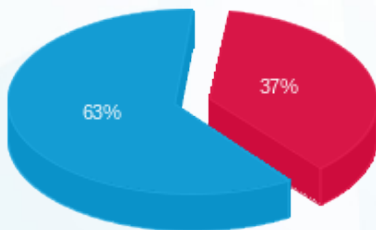

07/10/24 תאריך הפקה:
30/09/24 תאריך קריאה נוכחית:
01/09/24 תאריך קריאה קודמת:

שם דייר: לואו ספייס קומה 7 חיוני ממ"ק
שם אתר: מגדל המוזיאון ת"א

לקוח/ה נכבד/ה, אנו מתכבדים להגיש את חישוב צריכת החשמל לתקופה 01/09/24 - 30/09/24:

לואו ספייס קומה 7 חיוני ממ"ק - 1 - (0x0)23044840

סה"כ לתשלום	מחיר לקוט"ש בא"ג	סה"כ צריכה בקוט"ש	קריאה נוכחית	קריאה קודמת	סוג צריכה	סוג תעריף
			30/09/24	01/09/24		פרטי חשבון עבור תאריכים:
28.14 ₪	142.11	19.80	157.90	138.10	פסגה	777
0.00 ₪	41.88	0.00	0.00	0.00	גבע	778
47.83 ₪	41.88	114.20	860.00	745.80	שפל	779

סה"כ לדייר:

שיא ביקוש	סה"כ	שפל	גבע	פסגה
3.38	134.00	114.20	0.00	19.80
	75.96 ₪	47.83 ₪	0.00 ₪	28.14 ₪

סה"כ צריכה
סה"כ לתשלום

0.00 ₪	תשלום קבוע	
0.00 ₪	תשלום עבור גודל חיבור ב-KVA (0x0)	
75.96 ₪	סה"כ לתשלום	לא כולל מע"מ

התפלגות חיוב בש"ח לפי תעו"ז