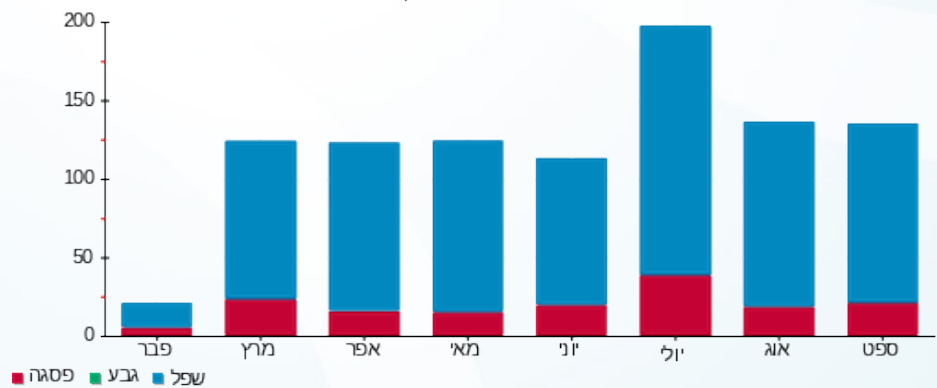

סה"כ לדייר:

שיא ביקוש	סה"כ	שפל	גבע	פסגה
3.38	134.00	114.20	0.00	19.80
	75.96 ₪	47.83 ₪	0.00 ₪	28.14 ₪

סה"כ צריכה  
 סה"כ לתשלום

0.00 ₪	<b>תשלום קבוע</b>	
0.00 ₪	<b>תשלום עבור גודל חיבור ב-KVA (0x0)</b>	
75.96 ₪	<b>סה"כ לתשלום</b>	<b>לא כולל מע"מ</b>

התפלגות חיוב בש"ח לפי תעו"ז

■ פסגה (28.14 ₪)  
 ■ גבע (0.00 ₪)  
 ■ שפל (47.83 ₪)

הסטוריית צריכה בקוט"ש

■ פסגה ■ גבע ■ שפל