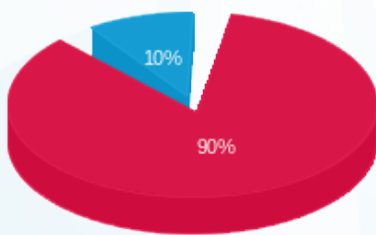

07/10/24 תאריך הפקה:
30/09/24 תאריך קריאה נוכחית:
01/09/24 תאריך קריאה קודמת:

שם דייר: *לוח מבנה 3 סככה
שם אתר: טורבוכרום

לקוח/ה נכבד/ה, אנו מתכבדים להגיש את חישוב צריכת החשמל לתקופה **01/09/24 - 30/09/24**:

לוח מבנה 3 סככה - 1 - 0010010(3x900)

סוג תעריף	סוג צריכה	קריאה קודמת	קריאה נוכחית	סה"כ צריכה בקוט"ש	מחיר לקוט"ש בא"ג	סה"כ לתשלום
פרטי חשבון עבור תאריכים:						
777	פסגה	01/09/24	30/09/24	196.30	142.11	278.96 ₪
778	גבע	0.00	0.00	0.00	41.88	0.00 ₪
779	שפל	0.00	74.10	74.10	41.88	31.03 ₪

סה"כ לדייר:

פסגה	גבע	שפל	סה"כ	שיא ביקוש
196.30	0.00	74.10	270.40	
278.96 ₪	0.00 ₪	31.03 ₪	310.00 ₪	

סה"כ צריכה
סה"כ לתשלום

226.74 ₪	תשלום קבוע	
182.73 ₪	תשלום עבור גודל חיבור בKVA (3x900)	
719.46 ₪	סה"כ לתשלום	לא כולל מע"מ

התפלגות חיוב בש"ח לפי תע"ז