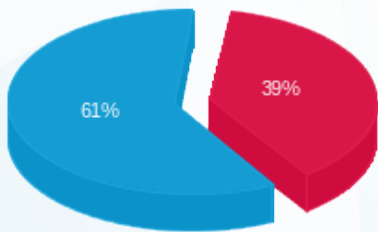

07/10/24 תאריך הפקה:
30/09/24 תאריך קריאה נוכחית:
01/09/24 תאריך קריאה קודמת:

שם דייר: לוקהיד מרטין קומה 24
שם אתר: מגדל המוזיאון ת"א

לקוח/ה נכבד/ה, אנו מתכבדים להגיש את חישוב צריכת החשמל לתקופה 01/09/24 - 30/09/24:

לוקהיד מרטין קומה 24 - 2 - 23044847(0x0)

סוג תעריף	סוג צריכה	קריאה קודמת	קריאה נוכחית	סה"כ צריכה בקוט"ש	מחיר לקוט"ש בא"ג	סה"כ לתשלום
פרטי חשבון עבור תאריכים:						
777	פסגה	01/09/24	30/09/24	186.50	142.11	265.04 ₪
778	גבע	0.00	0.00	0.00	41.88	0.00 ₪
779	שפל	6,019.70	7,023.50	1,003.80	41.88	420.39 ₪

סה"כ לדייר:

פסגה	גבע	שפל	סה"כ	שיא ביקוש
186.50	0.00	1,003.80	1,190.30	7.74
265.04 ₪	0.00 ₪	420.39 ₪	685.43 ₪	

סה"כ צריכה
סה"כ לתשלום

226.74 ₪	תשלום קבוע	
0.00 ₪	תשלום עבור גודל חיבור בKVA (0x0)	
912.17 ₪	סה"כ לתשלום	לא כולל מע"מ

התפלגות חיוב בש"ח לפי תעו"ז