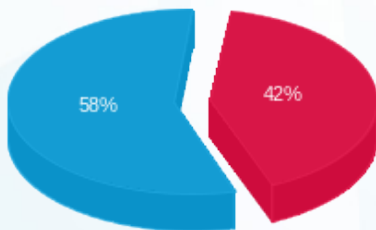

לוקהיד מרטין קומה 7 - (0x0)13170753 - L

סוג תעריף	סוג צריכה	קריאה קודמת	קריאה נוכחית	סה"כ צריכה בקוט"ש	מחיר לקוט"ש בא"ג	סה"כ לתשלום
פרטי חשבון עבור תאריכים:						
777	פסגה	01/09/24	30/09/24	510.40	142.11	725.33 ₪
778	גבע	28,615.45	28,615.45	0.00	41.88	0.00 ₪
779	שפל	116,669.50	119,020.40	2,350.90	41.88	984.56 ₪

סה"כ לדיר:

פסגה	גבע	שפל	סה"כ	שיא ביקוש
510.40	0.00	2,350.90	2,861.30	7.94
725.33 ₪	0.00 ₪	984.56 ₪	1,709.89 ₪	

סה"כ צריכה

סה"כ לתשלום

226.74 ₪	תשלום קבוע	
0.00 ₪	תשלום עבור גודל חיבור בKVA (0x0)	
1,936.63 ₪	סה"כ לתשלום	לא כולל מע"מ

התפלגות חיוב בש"ח לפי תע"ז

■ פסגה (725.33 ₪)
 ■ גבע (0.00 ₪)
 ■ שפל (984.56 ₪)

הסטוריית צריכה בקוט"ש