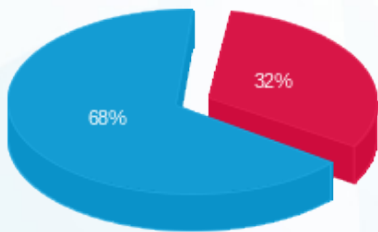

07/10/24 תאריך הפקה:
30/09/24 תאריך קריאה נוכחית:
01/09/24 תאריך קריאה קודמת:

שם דייר: מסעדה קונדטוריה טוטו 1-
שם אתר: מגדל המוזיאון ת"א

לקוח/ה נכבד/ה, אנו מתכבדים להגיש את חישוב צריכת החשמל לתקופה 01/09/24 - 30/09/24:

מסעדה קונדטוריה טוטו 1-1 - 18170720(0x0)

סוג תעריף	סוג צריכה	קריאה קודמת	קריאה נוכחית	סה"כ צריכה בקוט"ש	מחיר לקוט"ש בא"ג	סה"כ לתשלום
		01/09/24	30/09/24	פרטי חשבון עבור תאריכים:		
777	פסגה	78,317.90	78,806.30	488.40	142.11	694.07 ₪
778	גבע	29,679.30	29,679.30	0.00	41.88	0.00 ₪
779	שפל	119,755.70	123,306.20	3,550.50	41.88	1,486.95 ₪

סה"כ לדייר:

פסגה	גבע	שפל	סה"כ	שיא ביקוש
488.40	0.00	3,550.50	4,038.90	25.30
694.07 ₪	0.00 ₪	1,486.95 ₪	2,181.01 ₪	

סה"כ צריכה
סה"כ לתשלום

226.74 ₪	תשלום קבוע	
0.00 ₪	תשלום עבור גודל חיבור בKVA (0x0)	
2,407.75 ₪	סה"כ לתשלום	לא כולל מע"מ

התפלגות חיוב בש"ח לפי תעו"ז