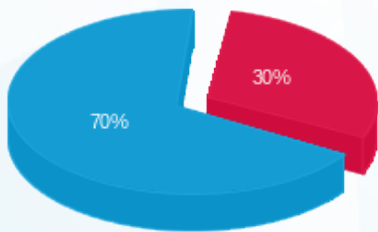

07/10/24 תאריך הפקה:
30/09/24 תאריך קריאה נוכחית:
01/09/24 תאריך קריאה קודמת:

שם דייר: מערכת אויר צח שעות רגילות 1-23044835
שם אתר: מגדל המוזיאון ת"א

לקוח/ה נכבד/ה, אנו מתכבדים להגיש את חישוב צריכת החשמל לתקופה 01/09/24 - 30/09/24:

מערכת אויר צח שעות רגילות 1-23044835 - 1 - 23044835(0x0)

סוג תעריף	סוג צריכה	קריאה קודמת	קריאה נוכחית	סה"כ צריכה בקוט"ש	מחיר לקוט"ש בא"ג	סה"כ לתשלום
פרטי חשבון עבור תאריכים:						
777	פסגה	01/09/24	30/09/24	762.30	142.11	1,083.30 ₪
778	גבע	0.00	0.00	0.00	41.88	0.00 ₪
779	שפל	0.00	6,044.45	6,044.45	41.88	2,531.42 ₪

סה"כ לדייר:

פסגה	גבע	שפל	סה"כ	שיא ביקוש
762.30	0.00	6,044.45	6,806.75	
1,083.30 ₪	0.00 ₪	2,531.42 ₪	3,614.72 ₪	

סה"כ צריכה
סה"כ לתשלום

0.00 ₪	תשלום קבוע	
0.00 ₪	תשלום עבור גודל חיבור בKVA (0x0)	
3,614.72 ₪	סה"כ לתשלום	לא כולל מע"מ

התפלגות חיוב בש"ח לפי תעו"ז