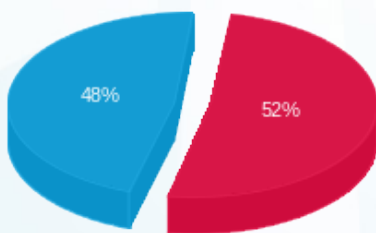

07/10/24 תאריך הפקה:
30/09/24 תאריך קריאה נוכחית:
01/09/24 תאריך קריאה קודמת:

שם דייר: מקדונלדס
שם אתר: רמות מול זכרון

לקוח/ה נכבד/ה, אנו מתכבדים להגיש את חישוב צריכת החשמל לתקופה 01/09/24 - 30/09/24:

מקדונלד - 4 - 15114161 (3x100)

סוג תעריף	סוג צריכה	קריאה קודמת	קריאה נוכחית	סה"כ צריכה בקוט"ש	מחיר לקוט"ש בא"ג	סה"כ לתשלום
		01/09/24	30/09/24	פרטי חשבון עבור תאריכים:		
777	פסגה	418,886.80	422,939.20	4,052.40	142.11	5,758.87 ₪
778	גבע	190,396.60	190,396.60	0.00	41.88	0.00 ₪
779	שפל	578,912.00	591,445.00	12,533.00	41.88	5,248.82 ₪

סה"כ לדייר:

פסגה	גבע	שפל	סה"כ	שיא ביקוש
4,052.40	0.00	12,533.00	16,585.40	51.81
5,758.87 ₪	0.00 ₪	5,248.82 ₪	11,007.69 ₪	

סה"כ צריכה
סה"כ לתשלום

226.74 ₪	תשלום קבוע	
20.30 ₪	תשלום עבור גודל חיבור בKVA (3x100)	
11,254.73 ₪	סה"כ לתשלום	לא כולל מע"מ

התפלגות חיוב בש"ח לפי תעו"ז