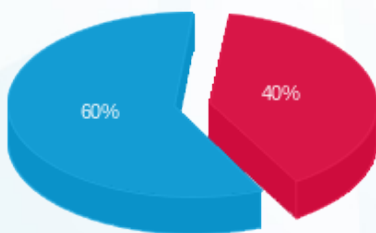

סה"כ לדייר:

פסגה	גבע	שפל	סה"כ	שיא ביקוש
325.40	0.00	1,658.20	1,983.60	6.05
462.43 ₪	0.00 ₪	694.45 ₪	1,156.88 ₪	

סה"כ צריכה

סה"כ לתשלום

226.74 ₪	תשלום קבוע	
0.00 ₪	תשלום עבור גודל חיבור בKVA (0x0)	
1,383.62 ₪	סה"כ לתשלום	לא כולל מע"מ

התפלגות חיוב בש"ח לפי תעו"ז

- פסגה (462.43 ₪) 60%
- גבע (0.00 ₪) 0%
- שפל (694.45 ₪) 40%

הסטוריית צריכה בקוט"ש