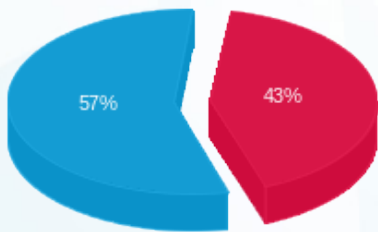

07/10/24 תאריך הפקה:
30/09/24 תאריך קריאה נוכחית:
01/09/24 תאריך קריאה קודמת:

שם דייר: סלוארי
שם אתר: מגדל המוזיאון ת"א

לקוח/ה נכבד/ה, אנו מתכבדים להגיש את חישוב צריכת החשמל לתקופה 30/09/24 - 01/09/24:

סלוארי - 1 - 19093433 (0x0)

סוג תעריף	סוג צריכה	קריאה קודמת	קריאה נוכחית	סה"כ צריכה בקוט"ש	מחיר לקוט"ש בא"ג	סה"כ לתשלום
פרטי חשבון עבור תאריכים:						
777	פסגה	01/09/24	30/09/24	960.20	142.11	1,364.54 ₪
778	גבע	8,815.30	8,815.30	0.00	41.88	0.00 ₪
779	שפל	83,932.90	88,228.80	4,295.90	41.88	1,799.12 ₪

סה"כ לדייר:

פסגה	גבע	שפל	סה"כ	שיא ביקוש
960.20	0.00	4,295.90	5,256.10	8.21
1,364.54 ₪	0.00 ₪	1,799.12 ₪	3,163.66 ₪	

סה"כ צריכה
סה"כ לתשלום

226.74 ₪	תשלום קבוע	
0.00 ₪	תשלום עבור גודל חיבור בKVA (0x0)	
3,390.40 ₪	סה"כ לתשלום	לא כולל מע"מ

התפלגות חיוב בש"ח לפי תעו"ז