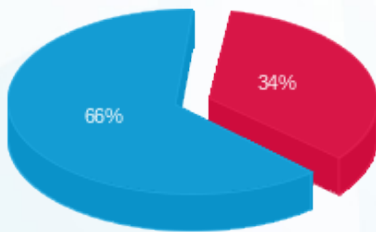

07/10/24 תאריך הפקה:
30/09/24 תאריך קריאה נוכחית:
01/09/24 תאריך קריאה קודמת:

שם דייר: עיניים פקוחות חדש
שם אתר: רמות מול זכרון

לקוח/ה נכבד/ה, אנו מתכבדים להגיש את חישוב צריכת החשמל לתקופה **01/09/24 - 30/09/24**:

עיניים פקוחות - 6 - 80001093(3x32)

סוג תעריף	סוג צריכה	קריאה קודמת	קריאה נוכחית	סה"כ צריכה בקוט"ש	מחיר לקוט"ש בא"ג	סה"כ לתשלום
פרטי חשבון עבור תאריכים:						
777	פסגה	01/09/24	30/09/24	329.07	142.11	467.64 ₪
778	גבע	9,898.25	9,898.25	0.00	41.88	0.00 ₪
779	שפל	46,024.78	48,157.66	2,132.89	41.88	893.25 ₪

סה"כ לדייר:

פסגה	גבע	שפל	סה"כ	שיא ביקוש
329.07	0.00	2,132.89	2,461.96	
467.64 ₪	0.00 ₪	893.25 ₪	1,360.90 ₪	

סה"כ צריכה
סה"כ לתשלום

226.74 ₪	תשלום קבוע	
6.50 ₪	תשלום עבור גודל חיבור בKVA (3x32)	
1,594.13 ₪	סה"כ לתשלום	לא כולל מע"מ

התפלגות חיוב בש"ח לפי תע"ז