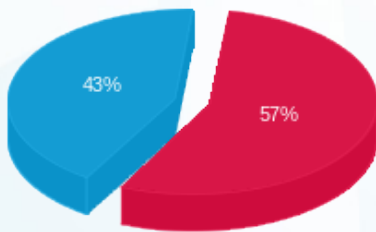

07/10/24 תאריך הפקה:
30/09/24 תאריך קריאה נוכחית:
01/09/24 תאריך קריאה קודמת:

שם דייר: פיצה פורמן
שם אתר: רמות מול זכרון

לקוח/ה נכבד/ה, אנו מתכבדים להגיש את חישוב צריכת החשמל לתקופה 01/09/24 - 30/09/24:

פיצה פורמן - 7 - 15114161 (3x125)

סוג תעריף	סוג צריכה	קריאה קודמת	קריאה נוכחית	סה"כ צריכה בקוט"ש	מחיר לקוט"ש בא"ג	סה"כ לתשלום
		01/09/24	30/09/24			
777	פסגה	44,015.40	45,713.20	1,697.80	142.11	2,412.74 ₪
778	גבע	10,907.40	10,907.40	0.00	41.88	0.00 ₪
779	שפל	74,831.10	79,208.80	4,377.70	41.88	1,833.38 ₪

סה"כ לדייר:

פסגה	גבע	שפל	סה"כ	שיא ביקוש
1,697.80	0.00	4,377.70	6,075.50	23.30
2,412.74 ₪	0.00 ₪	1,833.38 ₪	4,246.12 ₪	

סה"כ צריכה
סה"כ לתשלום

226.74 ₪	תשלום קבוע	
25.38 ₪	תשלום עבור גודל חיבור בKVA (3x125)	
4,498.24 ₪	סה"כ לתשלום	לא כולל מע"מ

התפלגות חיוב בש"ח לפי תע"ז