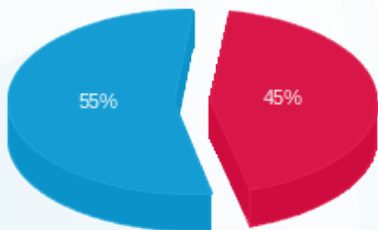

07/10/24 תאריך הפקה:
30/09/24 תאריך קריאה נוכחית:
01/09/24 תאריך קריאה קודמת:

שם דייר: פלאש 31
שם אתר: רמות מול זכרון

לקוח/ה נכבד/ה, אנו מתכבדים להגיש את חישוב צריכת החשמל לתקופה 01/09/24 - 30/09/24:

פלאש 31 - 8 - 81004061(3x40)

סוג תעריף	סוג צריכה	קריאה קודמת	קריאה נוכחית	סה"כ צריכה בקוט"ש	מחיר לקוט"ש בא"ג	סה"כ לתשלום
פרטי חשבון עבור תאריכים:						
777	פסגה	01/09/24	30/09/24	298.57	142.11	424.30 ₪
778	גבע	53,980.93	53,980.93	0.00	41.88	0.00 ₪
779	שפל	50,427.41	51,680.62	1,253.22	41.88	524.85 ₪

סה"כ לדייר:

פסגה	גבע	שפל	סה"כ	שיא ביקוש
298.57	0.00	1,253.22	1,551.79	6.74
424.30 ₪	0.00 ₪	524.85 ₪	949.15 ₪	

סה"כ צריכה
סה"כ לתשלום

226.74 ₪	תשלום קבוע	
8.12 ₪	תשלום עבור גודל חיבור בKVA (3x40)	
1,184.01 ₪	סה"כ לתשלום	לא כולל מע"מ

התפלגות חיוב בש"ח לפי תעו"ז