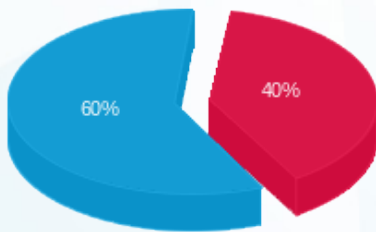

סה"כ לדייר:

פסגה	גבע	שפל	סה"כ	שיא ביקוש
1,701.60	0.00	8,707.20	10,408.80	71.78
2,418.14 ₪	0.00 ₪	3,646.58 ₪	6,064.72 ₪	

סה"כ צריכה

סה"כ לתשלום

226.74 ₪	תשלום קבוע	
0.00 ₪	תשלום עבור גודל חיבור בKVA (0x0)	
6,291.46 ₪	סה"כ לתשלום	לא כולל מע"מ

התפלגות חיוב בש"ח לפי תע"ז

■ פסגה (2,418.14 ₪)
 ■ גבע (0.00 ₪)
 ■ שפל (3,646.58 ₪)

הסטוריית צריכה בקוט"ש