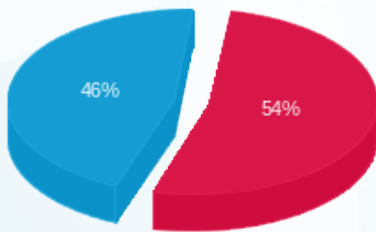

07/10/24 תאריך הפקה:
30/09/24 תאריך קריאה נוכחית:
01/09/24 תאריך קריאה קודמת:

שם דייר: צומת ספרים
שם אתר: רמות מול זכרון

לקוח/ה נכבד/ה, אנו מתכבדים להגיש את חישוב צריכת החשמל לתקופה 01/09/24 - 30/09/24:

צומת ספרים - 1 - 16254231 (3x250)

סוג תעריף	סוג צריכה	קריאה קודמת	קריאה נוכחית	סה"כ צריכה בקוט"ש	מחיר לקוט"ש בא"ג	סה"כ לתשלום
פרטי חשבון עבור תאריכים:						
777	פסגה	01/09/24	30/09/24	539.20	142.11	766.26 ₪
778	גבע	27,668.40	27,668.40	0.00	41.88	0.00 ₪
779	שפל	47,630.00	49,209.60	1,579.60	41.88	661.54 ₪

סה"כ לדייר:

פסגה	גבע	שפל	סה"כ	שיא ביקוש
539.20	0.00	1,579.60	2,118.80	8.43
766.26 ₪	0.00 ₪	661.54 ₪	1,427.79 ₪	

סה"כ צריכה
סה"כ לתשלום

226.74 ₪	תשלום קבוע	
50.76 ₪	תשלום עבור גודל חיבור בKVA (3x250)	
1,705.29 ₪	סה"כ לתשלום	לא כולל מע"מ

התפלגות חיוב בש"ח לפי תעו"ז