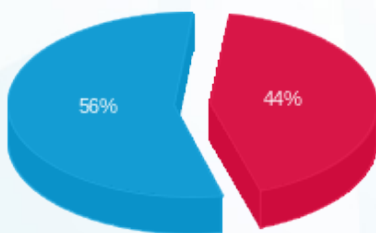

קנדילנד חדש - 2 - 81005601(3x63)

סוג תעריף	סוג צריכה	קריאה קודמת	קריאה נוכחית	סה"כ צריכה בקוט"ש	מחיר לקוט"ש בא"ג	סה"כ לתשלום
פרטי חשבון עבור תאריכים:						
777	פסגה	01/09/24	30/09/24	978.72	142.11	1,390.85 ₪
778	גבע	29,001.93	29,001.93	0.00	41.88	0.00 ₪
779	שפל	73,777.44	78,057.80	4,280.36	41.88	1,792.61 ₪

סה"כ לדייר:

פסגה	גבע	שפל	סה"כ	שיא ביקוש
978.72	0.00	4,280.36	5,259.07	10.50
1,390.85 ₪	0.00 ₪	1,792.61 ₪	3,183.47 ₪	

סה"כ צריכה

סה"כ לתשלום

226.74 ₪	תשלום קבוע	
12.79 ₪	תשלום עבור גודל חיבור בKVA (3x63)	
3,423.00 ₪	סה"כ לתשלום	לא כולל מע"מ

התפלגות חיוב בש"ח לפי תעו"ז

- פסגה (1,390.85 ₪) - 56%
- גבע (0.00 ₪) - 0%
- שפל (1,792.61 ₪) - 44%

הסטוריית צריכה בקוט"ש