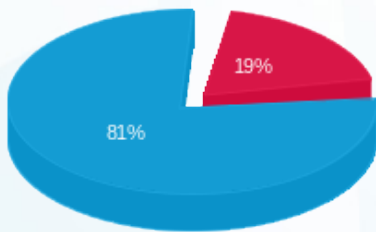

07/10/24 תאריך הפקה:
30/09/24 תאריך קריאה נוכחית:
01/09/24 תאריך קריאה קודמת:

שם דייר: רני רהב קומה 24 חיוני ממ"ק
שם אתר: מגדל המוזיאון ת"א

לקוח/ה נכבד/ה, אנו מתכבדים להגיש את חישוב צריכת החשמל לתקופה 01/09/24 - 30/09/24:

רני רהב קומה 24 חיוני ממ"ק - 2 - (0x0)23044837

סה"כ לתשלום	מחיר לקוט"ש בא"ג	סה"כ צריכה בקוט"ש	קריאה נוכחית	קריאה קודמת	סוג צריכה	סוג תעריף
			30/09/24	01/09/24	פרטי חשבון עבור תאריכים:	
₪ 5.76	142.11	4.05	38.20	34.15	פסגה	777
₪ 0.00	41.88	0.00	0.00	0.00	גבע	778
₪ 24.75	41.88	59.10	411.10	352.00	שפל	779

סה"כ לדייר:

שיא ביקוש	סה"כ	שפל	גבע	פסגה
0.52	63.15	59.10	0.00	4.05
	₪ 30.51	₪ 24.75	₪ 0.00	₪ 5.76

סה"כ צריכה
סה"כ לתשלום

₪ 0.00	תשלום קבוע	
₪ 0.00	תשלום עבור גודל חיבור בKVA (0x0)	
₪ 30.51	סה"כ לתשלום	לא כולל מע"מ

התפלגות חיוב בש"ח לפי תעו"ז