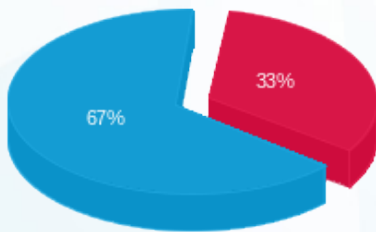

07/10/24 תאריך הפקה:
30/09/24 תאריך קריאה נוכחית:
01/09/24 תאריך קריאה קודמת:

שם דייר: רני רהב
שם אתר: מגדל המוזיאון ת"א

לקוח/ה נכבד/ה, אנו מתכבדים להגיש את חישוב צריכת החשמל לתקופה 01/09/24 - 30/09/24:

רני רהב - 1 - 23044847(0x0)

סוג תעריף	סוג צריכה	קריאה קודמת	קריאה נוכחית	סה"כ צריכה בקוט"ש	מחיר לקוט"ש בא"ג	סה"כ לתשלום
פרטי חשבון עבור תאריכים:						
777	פסגה	01/09/24	30/09/24	678.40	142.11	964.07 ₪
778	גבע	0.00	0.00	0.00	41.88	0.00 ₪
779	שפל	29,670.40	34,386.00	4,715.60	41.88	1,974.89 ₪

סה"כ לדייר:

פסגה	גבע	שפל	סה"כ	שיא ביקוש
678.40	0.00	4,715.60	5,394.00	23.26
964.07 ₪	0.00 ₪	1,974.89 ₪	2,938.97 ₪	

סה"כ צריכה
סה"כ לתשלום

226.74 ₪	תשלום קבוע
0.00 ₪	תשלום עבור גודל חיבור בKVA (0x0)
3,165.71 ₪	סה"כ לתשלום
לא כולל מע"מ	

התפלגות חיוב בש"ח לפי תעו"ז