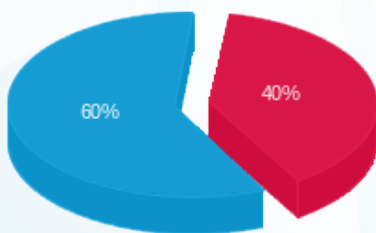

07/10/24 תאריך הפקה:
30/09/24 תאריך קריאה נוכחית:
01/09/24 תאריך קריאה קודמת:

שם דייר: שרגא בירן קומה 21 חיוני ממ"ק
שם אתר: מגדל המוזיאון ת"א

לקוח/ה נכבד/ה, אנו מתכבדים להגיש את חישוב צריכת החשמל לתקופה 01/09/24 - 30/09/24:

שרגא בירן קומה 21 חיוני ממ"ק - 1 - 23044838(0x0)

סוג תעריף	סוג צריכה	קריאה קודמת	קריאה נוכחית	סה"כ צריכה בקוט"ש	מחיר לקוט"ש בא"ג	סה"כ לתשלום
פרטי חשבון עבור תאריכים:						
777	פסגה	01/09/24	30/09/24	58.80	142.11	83.56 ₪
778	גבע	0.00	0.00	0.00	41.88	0.00 ₪
779	שפל	2,175.60	2,477.65	302.05	41.88	126.50 ₪

סה"כ לדייר:

פסגה	גבע	שפל	סה"כ	שיא ביקוש
58.80	0.00	302.05	360.85	3.27
83.56 ₪	0.00 ₪	126.50 ₪	210.06 ₪	

סה"כ צריכה
סה"כ לתשלום

0.00 ₪	תשלום קבוע	
0.00 ₪	תשלום עבור גודל חיבור בKVA (0x0)	
210.06 ₪	סה"כ לתשלום	לא כולל מע"מ

התפלגות חיוב בש"ח לפי תעו"ז